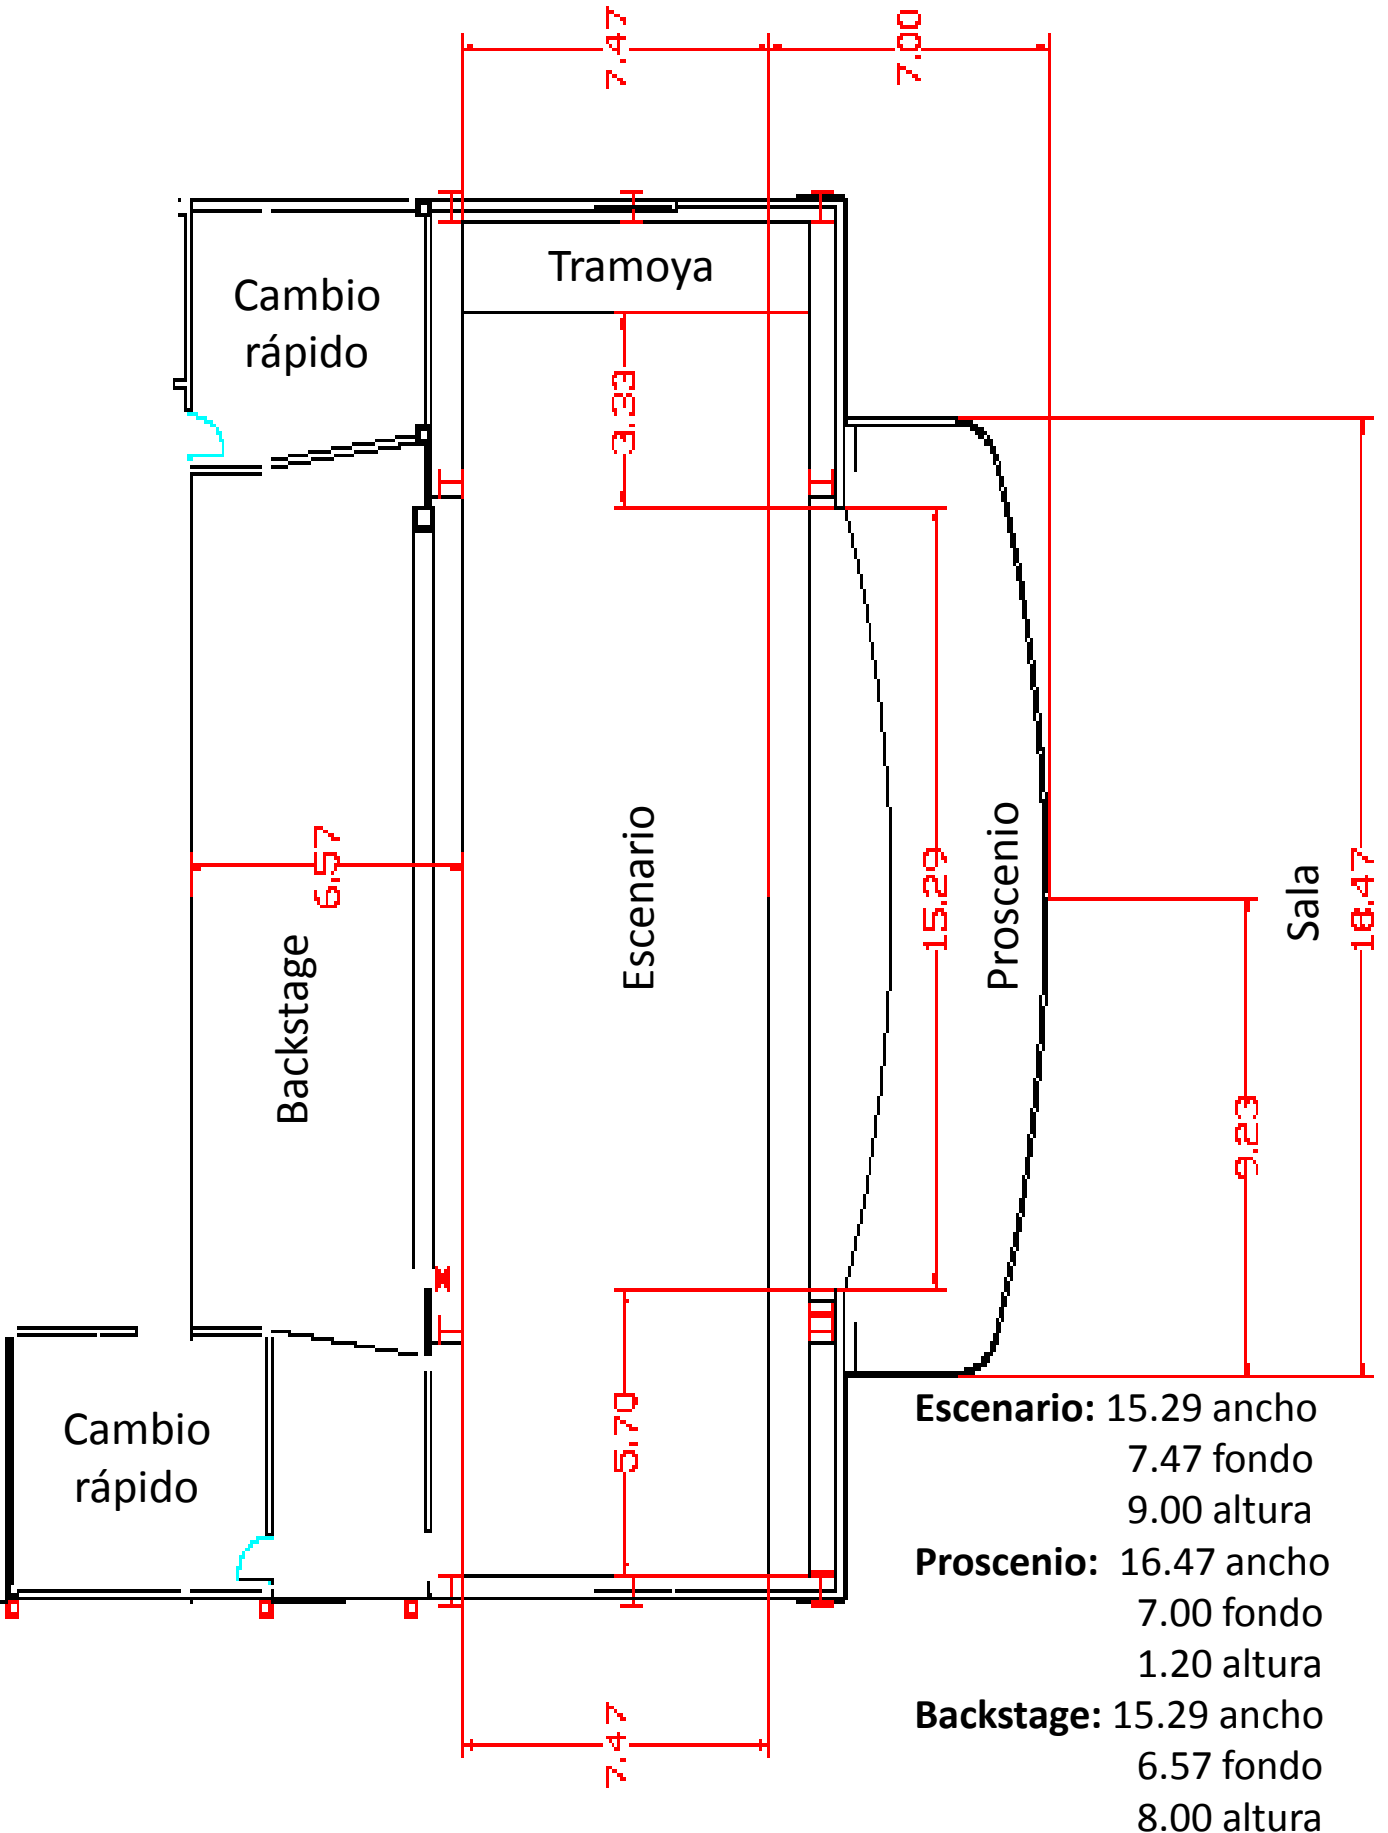

Plano de Foro y Desahogos Teatro Nazas

Descripción de Varas de Tramoya Teatro Nazas

No	Descripción	Peso	Disponible
1	Fondo Negro	1500 Kg	SI
2	Ciclorama	1500 kg	SI
3	Libre	1500 kg	SI
4	Libre	1500 kg	SI
5	Libre	1500 kg	SI
6	Electrica # 1	1500 kg	NO
7	Pierna	1500 kg	SI
8	Bambalina	1500 kg	SI
9	Plafond Concha Acustica	1500 kg	NO
10	Plafond Concha Acustica	1500 kg	NO
11	Electrica # 2	1500 kg	NO
12	Pierna	1500 kg	SI
13	Bambalina	1500 kg	SI
14	Libre	1500 kg	SI
15	Libre	1500 kg	SI
16	Electrica #3	1500 kg	NO
17	Pierna	1500 kg	SI
18	Bambalina	1500 kg	SI
19	Libre	1500 kg	SI
20	Libre	1500 kg	SI
21	Electrica #4	1500 kg	NO
22	Plafond Concha Acustica	1500 kg	NO
23	Plafond Concha Acustica	1500 kg	NO
24	Pierna	1500 kg	SI
25	Bambalina	1500 kg	SI
26	Electrica #5	1500 kg	NO
27	Pierna	1500 kg	SI
28	Telon de Boca	1500 kg	NO
29	Bambalinon	1500 kg	SI
30	Pantalla	1500 kg	NO
31	Telon contra Incendios	1500 kg	NO

**** Las varas marcadas en amarillo por ningún motivo pueden cambiar su contenido actual, a excepción de las varas eléctricas en las que se puede colocar iluminación externa que no sobrepase la capacidad de carga de las mismas.**